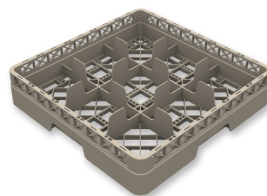

Kurv for glass med inndeling
700P5090 - 9 rom
700P5160 - 16 rom
700P5250 - 25 rom
700P5360 - 36 rom
700P5490 - 49 rom