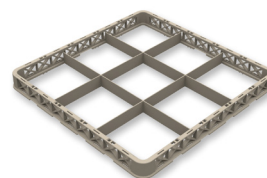

Forhøyningsramme inndeling
700P5091 - 9 rom
700P5161 - 16 rom
700P5251 - 25 rom
700P5361 - 36 rom
700P5491 - 49 rom

Finn riktig inndeling og forhøyningsramme

Det er bredden og høyde på glasset avgjør. Bruk malen på forrige side for å finne kombinasjonen som er riktig for akkurat dine glass!