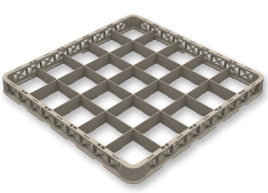

Oppvaskkurver

Oppvaskkurver i ulike inndelinger til ulike formål. Standard er kurv for bestikk, åpen for glass og kurv for tallerken. I tillegg finnes det andre modeller og tilbehør som bidrar til å gjøre oppvasken mer smidig.

Kurv for bestikk beige
700P5000

Kurv for tallerken beige
700P5003

Kurv åpen kopp/glass beige
700P5002

Kurv for brett åpen ende
700TR30

Kurv for glass med inndeling
700P5090 - 9 rom
700P5160 - 16 rom
700P5250 - 25 rom
700P5360 - 36 rom
700P5490 - 49 rom