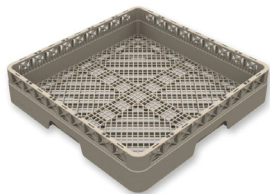

Oppvaskkurver

Oppvaskkurver i ulike inndelinger til ulike formål. Standard er kurv for bestikk, åpen for glass og kurv for tallerken. I tillegg finnes det andre modeller og tilbehør som bidrar til å gjøre oppvasken mer smidig.