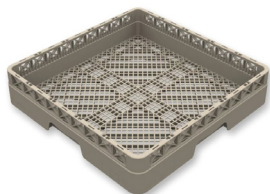

Bestikk

Bestikket gjennomgår flere trinn for å sikre at det blir helt rent og klart til bruk. Vi har det rette utstyret som sikrer at alle trinn i prosessen går optimalt og smertefritt!

Kurv for bestikk beige
700P5000