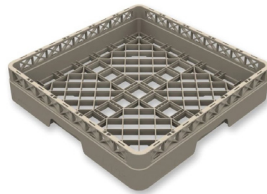

Oppvaskkurver

Oppvaskkurver i ulike inndelinger til ulike formål. Standard er kurv for bestikk, åpen for glass og kurv for tallerken. I tillegg finnes det andre modeller og tilbehør som bidrar til å gjøre oppvasken mer smidig.

Kurv for bestikk beige
700P5000

Kurv for tallerken beige
700P5003

Kurv åpen kopp/glass beige
700P5002

Kurv for brett åpen ende
700TR30

Kurv for glass med inndeling
700P5090 - 9 rom
700P5160 - 16 rom
700P5250 - 25 rom
700P5360 - 36 rom
700P5490 - 49 rom