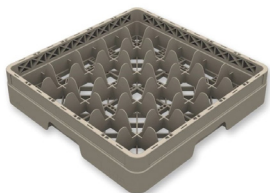

Oppvaskkurver

Oppvaskkurver i ulike inndelinger til ulike formål. Standard er kurv for bestikk, åpen for glass og kurv for tallerken. I tillegg finnes det andre modeller og tilbehør som bidrar til å gjøre oppvasken mer smidig.

Kurv for bestikk beige
700P5000

Kurv for tallerken beige
700P5003

Kurv åpen kopp/glass beige
700P5002

Kurv for brett åpen ende
700TR30

Kurv for glass med inndeling
700P5090 - 9 rom
700P5160 - 16 rom
700P5250 - 25 rom
700P5360 - 36 rom
700P5490 - 49 rom

Forhøyningsramme
700P5001 - Åpen
700P5091 - 9 rom
700P5161 - 16 rom
700P5251 - 25 rom
700P5361 - 36 rom
700P5491 - 49 rom

Hobart beskyttende rist
432x432mm
94001537296001

Gitter for oppvaskkurv
50x50 cm
70013796