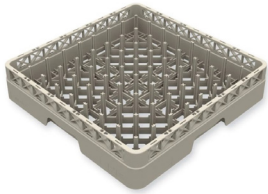

Kurv for tallerken beige
700P5003