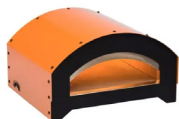

La Terrazza
pizzaovn

722NANO
31 x 53 cm

Pizza Angels
Pizzaspade