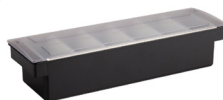

Garnityrbeholder
6 rom

700TC102

Barmatte